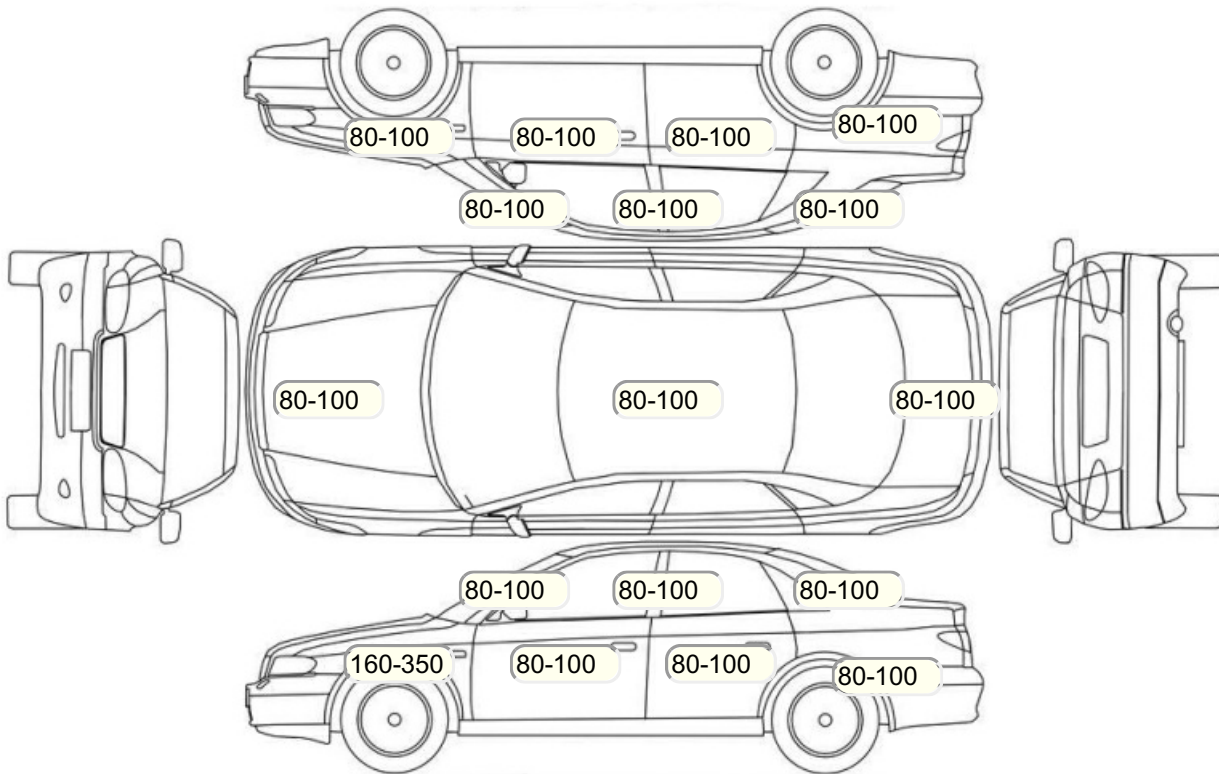

Акт осмотра автомобиля

г. Москва

08.08.2024

Марка	Suzuki	Модель	Grand Vitara
Год	01/01/2008	Пробег	175696 км
ВИН	JSAJTD54V00305476	Цвет	Серебристый
Двигатель	1995 см / Бензин	Коробка передач	автоматическая коробка
Тип кузова	Внедорожник 5 дв.	Привод	полный привод
ПТС	Оригинал	Кол-во регистраций	2
Кол-во ключей	1	Гарантия до	02.12.2010/Нет
Предварительная оценка		Второй комплект колес/шин	Нет

Осмотр состояния ЛКП, мкр

Повреждения экс- и интерьера

Элемент	Состояние ЛКП элемента	Повреждение
Дверь задняя правая		Вмятина, Потертость, Царапина
Дверь передняя правая		Вмятина, Потертость, Царапина
Зеркало заднего вида боковое правое	х	х
Капот		Вмятина
Крыло заднее правое		Вмятина, Царапина
Крыло переднее левое	Окрашено